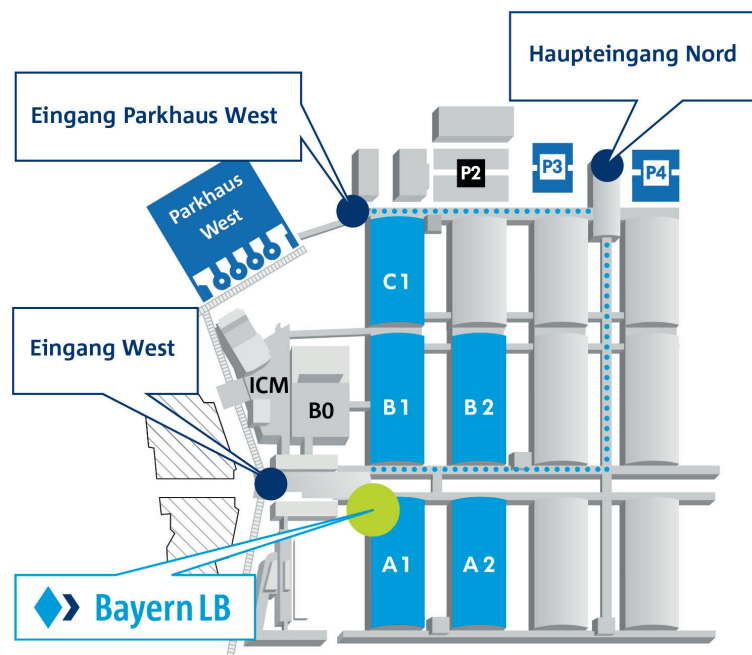

Anfahrt EXPO REAL

Der Weg zur BayernLB

**EXPO
REAL**

Herzlich Willkommen

Stand A1.312
Messe München

Anreise mit dem PKW

Die Neue Messe München liegt am Stadtrand von München an der Autobahn A94. Sie ist über die Ausfahrten Feldkirchen-West (Ausfahrt Nr. 6) und München-Riem (Ausfahrt Nr. 5) zu erreichen. Verkehrsleitschilder in den Außenbezirken der Stadt weisen Ihnen den Weg.

Mit der U-Bahn

Die U2 bringt Sie vom Stadtzentrum in etwa 20 Minuten zur Station „Messestadt West“. Von dort sind es wenige Minuten zu Fuß zu den Messehallen.

Zieladresse für Ihr Navigationssystem

Messe München, Paul-Henri-Spaak-Straße 12, 81829 München.

- Sie finden unseren Stand 312 in Halle A1.

Ihr direkter Kontakt

Bayerische Landesbank
Bereich Immobilien
Brienner Straße 18
80333 München

immobilien@bayernlb.de

www.bayernlb.de/exporeal
www.bayernlb.de/immobilien

Bayern LB

Wir finanzieren Fortschritt.